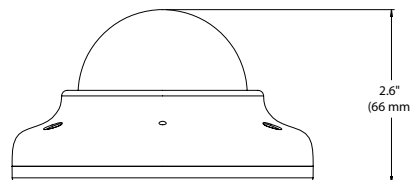

### Mechanical

<b>Enclosure Material</b>	Die-cast Aluminum (Powder-Coated)
<b>Viewing Window</b>	Polycarbonate
<b>Gimbal</b>	Rotate: 360°, Pan: 360°, Tilt: 70°
<b>Dimensions</b>	Height 2.6" (66 mm); Diameter 4.14" (105 mm)
<b>Weight</b>	294g