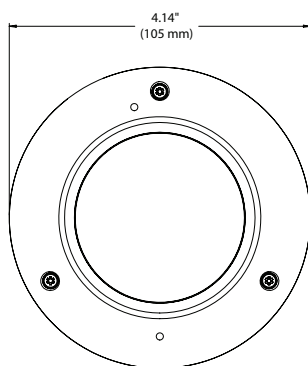

### Mechanical

<b>Enclosure Material</b>	Die-cast Aluminum (Powder-Coated)
<b>Viewing Window</b>	Polycarbonate
<b>Gimbal</b>	Rotate: 360°, Pan: 360°, Tilt: 70°
<b>Dimensions</b>	Height 2.6" (66 mm); Diameter 4.14" (105 mm)
<b>Weight</b>	294g